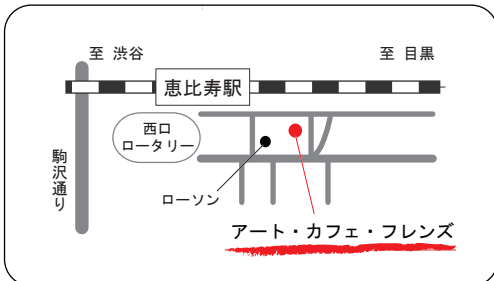

■会場 art café friends

東京都渋谷区恵比寿南 1-7-8 恵比寿サウス・ワン B1
☎ 03-6382-9050 <http://artcafefriends.com/>

◎プロフィール

瀬戸龍介 (アマン) & 花世 ミュージシャン

今の地球と人類に向けて富士山麓の山中湖に自分のスタジオを設け、日々メッセージを音楽にのせて世界に向けて発している。

「ライフワークを楽しむ達人」として、娘花世とともに音楽を通して、人を愛する気持ちを伝えるライブを精力的におこなっている。

◎Ho'oponopono - ホ・オポノポノ - とは...

ネイティブハワイアン伝統的な「問題解決」法、ホ・オポノポノ。ホ・オポノポノの問題解決の基本は、「どんな目の前の現実も、100%自分の記憶(潜在意識)の現れである」として、その記憶を「クリーニング」するため、自分の記憶に向かって「ごめんなさい」「許してください」「愛しています」「ありがとう」の4つの言葉を唱えること。これによって、問題の根本である自分自身の記憶を「クリーニング」すると、現実にも変化をもたらされるというものです。

■会費 4,500円(当日5,000円)

※ ワンドリンク付き ※ 食事メニューあり(費用各自)

主催：一般社団法人 日本だいじょうぶ普及協会

共催：株式会社ゴールデングロス お問い合わせ：一般社団法人 日本だいじょうぶ普及協会 ☎ 03-6316-7860 <http://daijoubu.jp/>

【お申込み方法】 下記口座にお振込完了後、①②いずれかの方法でお申込みください。

■ 振込み口座： みずほ銀行 中目黒支店 普通 2010180 一般社団法人 日本だいじょうぶ普及協会
ゆうちょ銀行 10000-29044891 一般社団法人 日本だいじょうぶ普及協会

①メールによるお申込み event@daijoubu.jp 以下の内容を記載の上、送信ください。

【お名前(ふりがな)・ご住所・電話番号・メールアドレス・申込人数・ご入金合計額・入金口座(みずほ or ゆうちょ)】

②FAXによるお申込み FAX 03-3791-4180 ▼下記に記入の上、送信ください。

お名前/ふりがな :

住所:〒

電話番号:

FAX 番号:

メールアドレス:

申込人数:

ご入金合計金額:

入金口座: みずほ ・ ゆうちょ